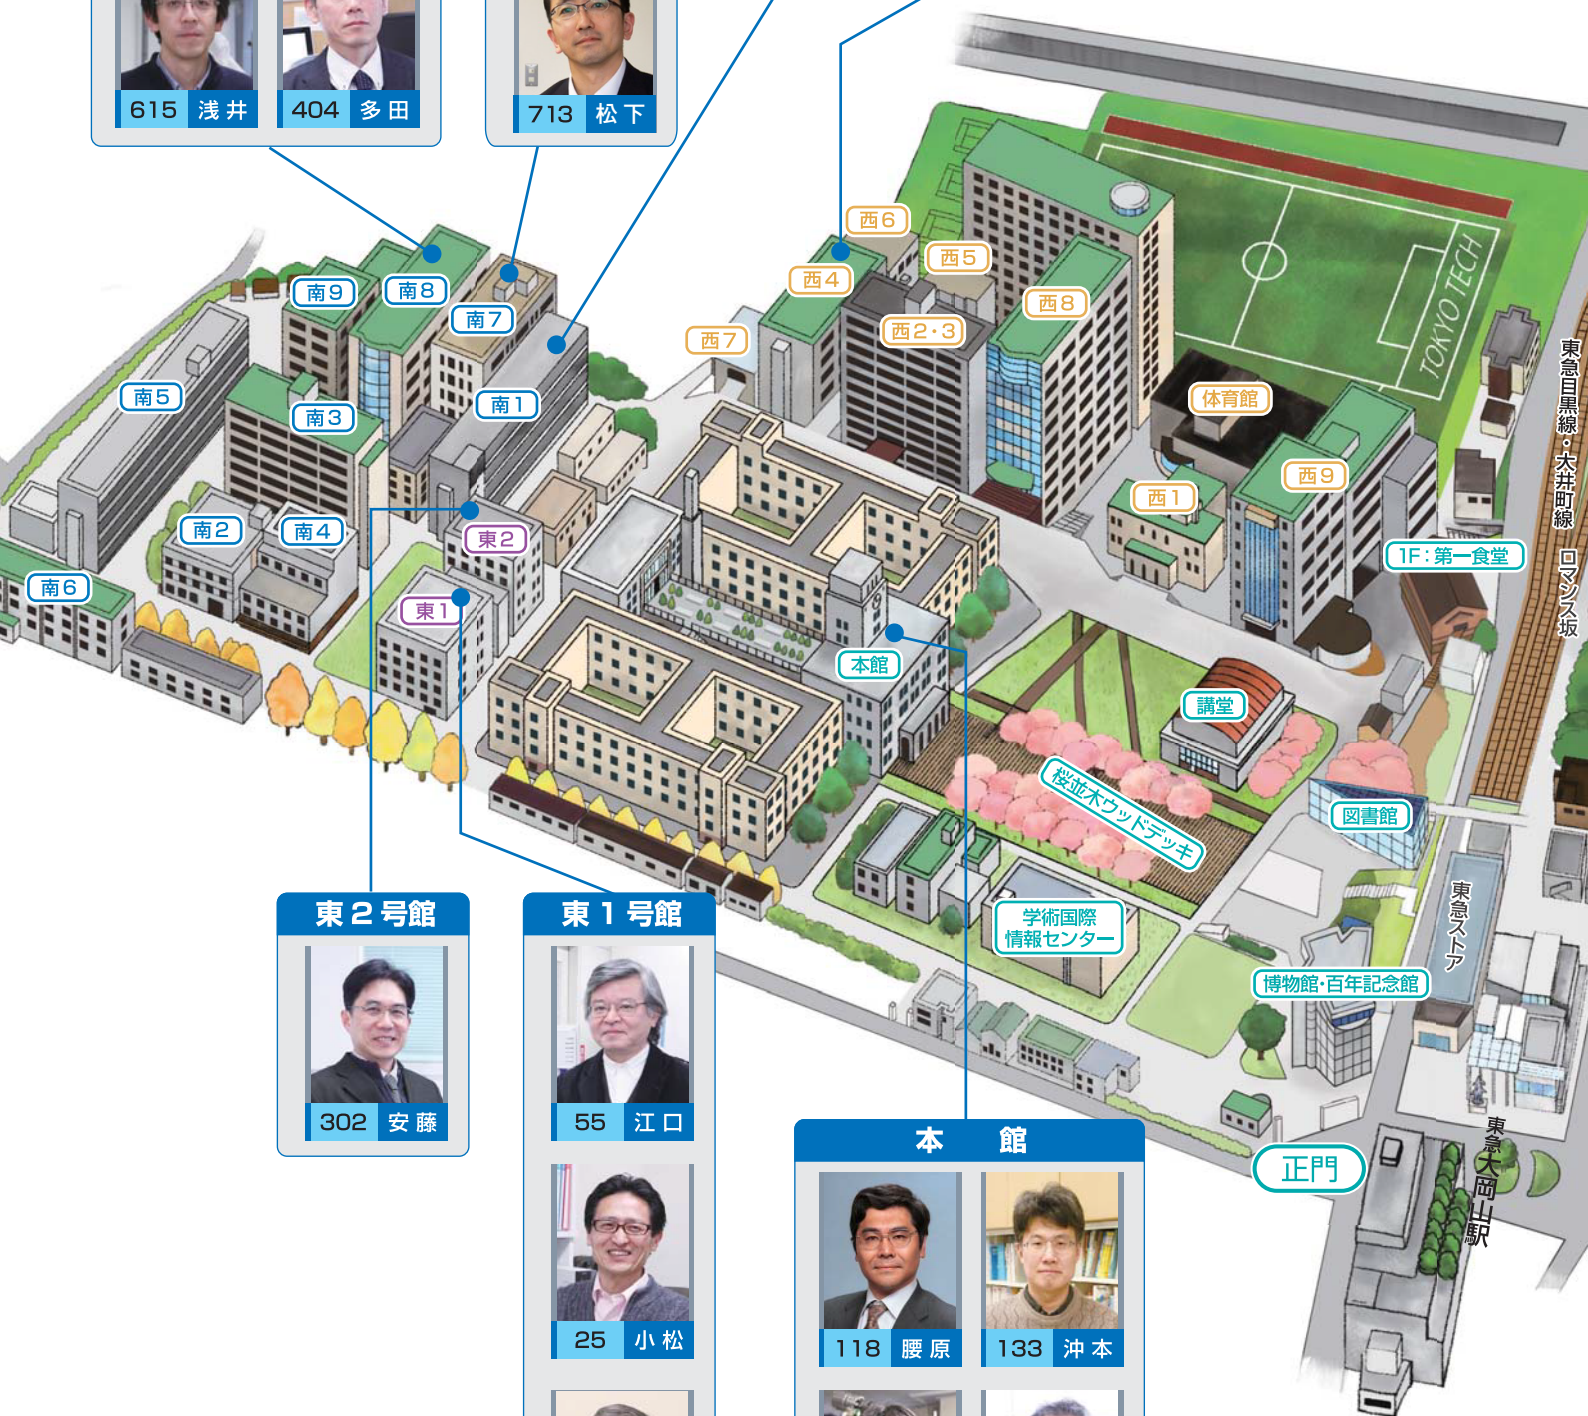

部屋番号 教員名

南 8 号館

609 扇澤	405 西方
615 浅井	404 多田

南 7 号館

712 矢野	713 松下

南 1 号館

405 山中

西 4 号館

410 八島

東 2 号館

302 安藤

東 1 号館

55 江口	25 小松
54 豊田	

本 館

118 腰原	133 沖本
363 植草	255 佐藤